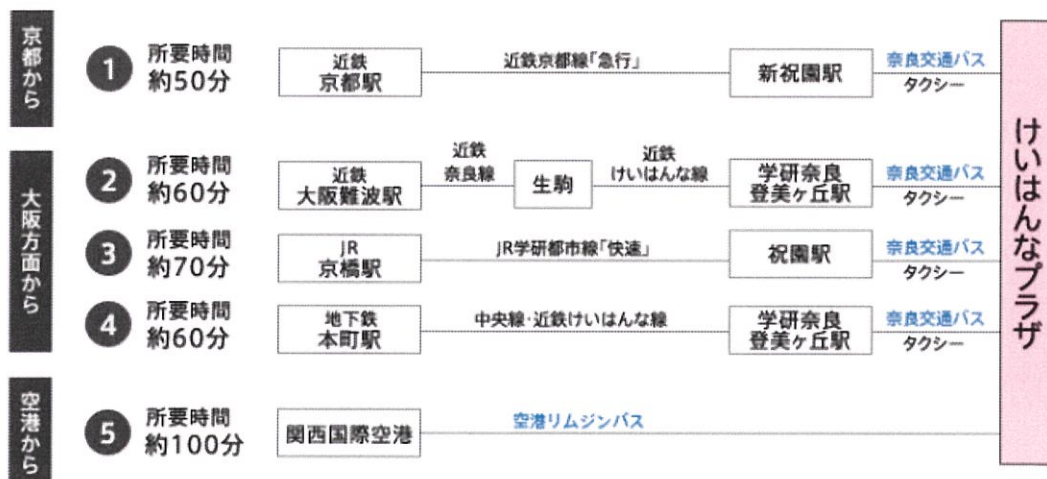

<ご注意>

※北駐車場内、南駐車場内にそれぞれ「月極め契約駐車場」がございます。時間貸し一般駐車場をご利用の方は、契約駐車場区画内に駐車されませんようご注意ください。

※けいはんなプラザにお越しの際、近隣商業施設の駐車場に駐車されませんようお願い申し上げます。

2020年4月1日
株式会社けいはんな

駐車場について

駐車場

北駐車場・南駐車場合わせて約250台収容（駐車場は30分以内無料）

バス駐車場

（株）けいはんなへお問い合わせください TEL 0774-95-5111

駐車料金表

30分まで	1時間まで	2時間まで	3時間まで	4時間まで	5時間以降24時間まで
無料	100円	400円	600円	800円	1,000円

入場から1時間30分以降は、30分毎に100円を加算し、24時間以降は30分毎に100円を加算、1日の最大料金は1,000円となります。

電車・バスでお越しの方

※乗り換え時の待ち時間により所要時間が変わりますのでご注意ください。