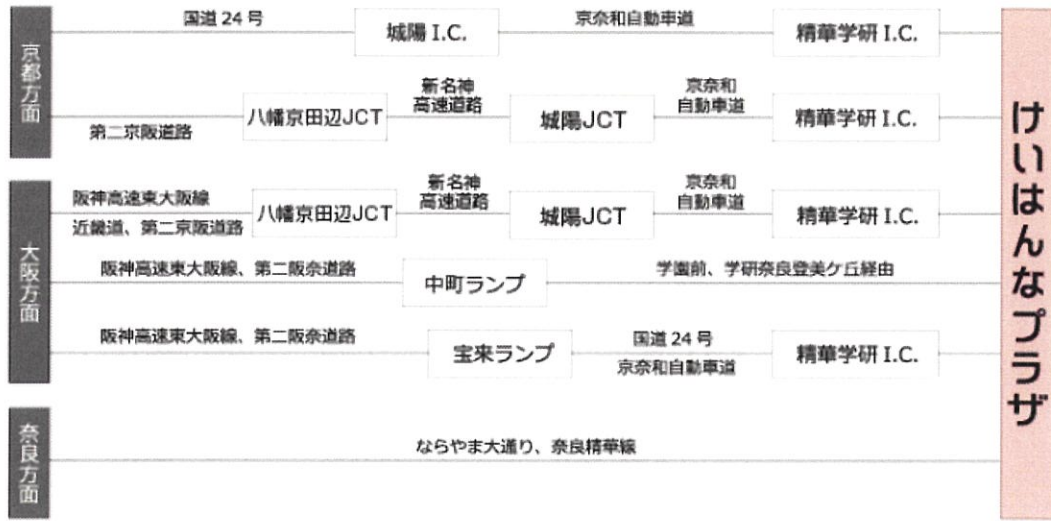

お車でお越しの方

最寄ICからの道路地図

けいはんなプラザ近隣道路地図

**けいはんなプラザ
北・南 新駐車場のご案内**

- イベント開催日は混雑が予想されます。お時間に余裕をもってご来場ください。
- 駐車台数に限りがございます。公共交通機関でのご来場にご協力をお願いします。

【最寄駅】近鉄「新祝園駅」・JR「祝園駅」、近鉄「学研奈良登美ヶ丘駅」より路線バス

「北駐車場」「南駐車場」を合わせてご利用いただきますようお願いいたします。

<ご注意>

※北駐車場内、南駐車場内にそれぞれ「月極め契約駐車場」がございます。時間貸し一般駐車場をご利用の方は、契約駐車場区画内に駐車されませんようご注意ください。

※けいはんなプラザにお越しの際、近隣商業施設の駐車場に駐車されませんようお願い申し上げます。

2020年4月1日
株式会社けいはんな

駐車場について

駐車場

北駐車場・南駐車場合わせて約250台収容（駐車場は30分以内無料）

バス駐車場

（株）けいはんなへお問い合わせください TEL 0774-95-5111

駐車料金表

30分まで	1時間まで	2時間まで	3時間まで	4時間まで	5時間以降24時間まで
無料	100円	400円	600円	800円	1,000円

入場から1時間30分以降は、30分毎に100円を加算し、24時間以降は30分毎に100円を加算、1日の最大料金は1,000円となります。

電車・バスでお越しの方

※乗り換え時の待ち時間により所要時間が変わりますのでご注意ください。