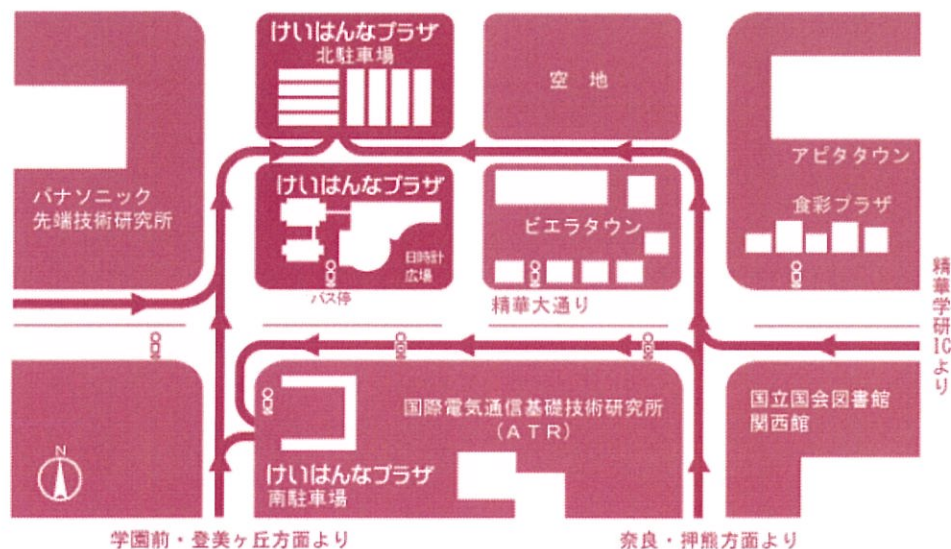

お車でお越しの方

最寄ICからの道路地図

けいはんなプラザ近隣道路地図

**けいはんなプラザ
北・南 新駐車場のご案内**

- イベント開催日は混雑が予想されます。お時間に余裕をもってご来場ください。
- 駐車台数に限りがございます。公共交通機関でのご来場にご協力をお願いします。

【最寄駅】近鉄「新祝園駅」・JR「祝園駅」、近鉄「学研奈良登美ヶ丘駅」より路線バス

「北駐車場」「南駐車場」を合わせてご利用いただきますようお願いいたします。

<ご注意>

※北駐車場内、南駐車場内にそれぞれ「月極め契約駐車場」がございます。時間貸し一般駐車場をご利用の方は、契約駐車場区画内に駐車されませんようご注意ください。

※けいはんなプラザにお越しの際、近隣商業施設の駐車場に駐車されませんようお願い申し上げます。

2020年4月1日
株式会社けいはんな

駐車場について

駐車場

北駐車場・南駐車場合わせて約250台収容（駐車場は30分以内無料）

バス駐車場

（株）けいはんなへお問い合わせください TEL 0774-95-5111

駐車料金表

30分まで	1時間まで	2時間まで	3時間まで	4時間まで	5時間以降24時間まで
無料	100円	400円	600円	800円	1,000円

入場から1時間30分以降は、30分毎に100円を加算し、24時間以降は30分毎に100円を加算、1日の最大料金は1,000円となります。

電車・バスでお越しの方

※乗り換え時の待ち時間により所要時間が変わりますのでご注意ください。