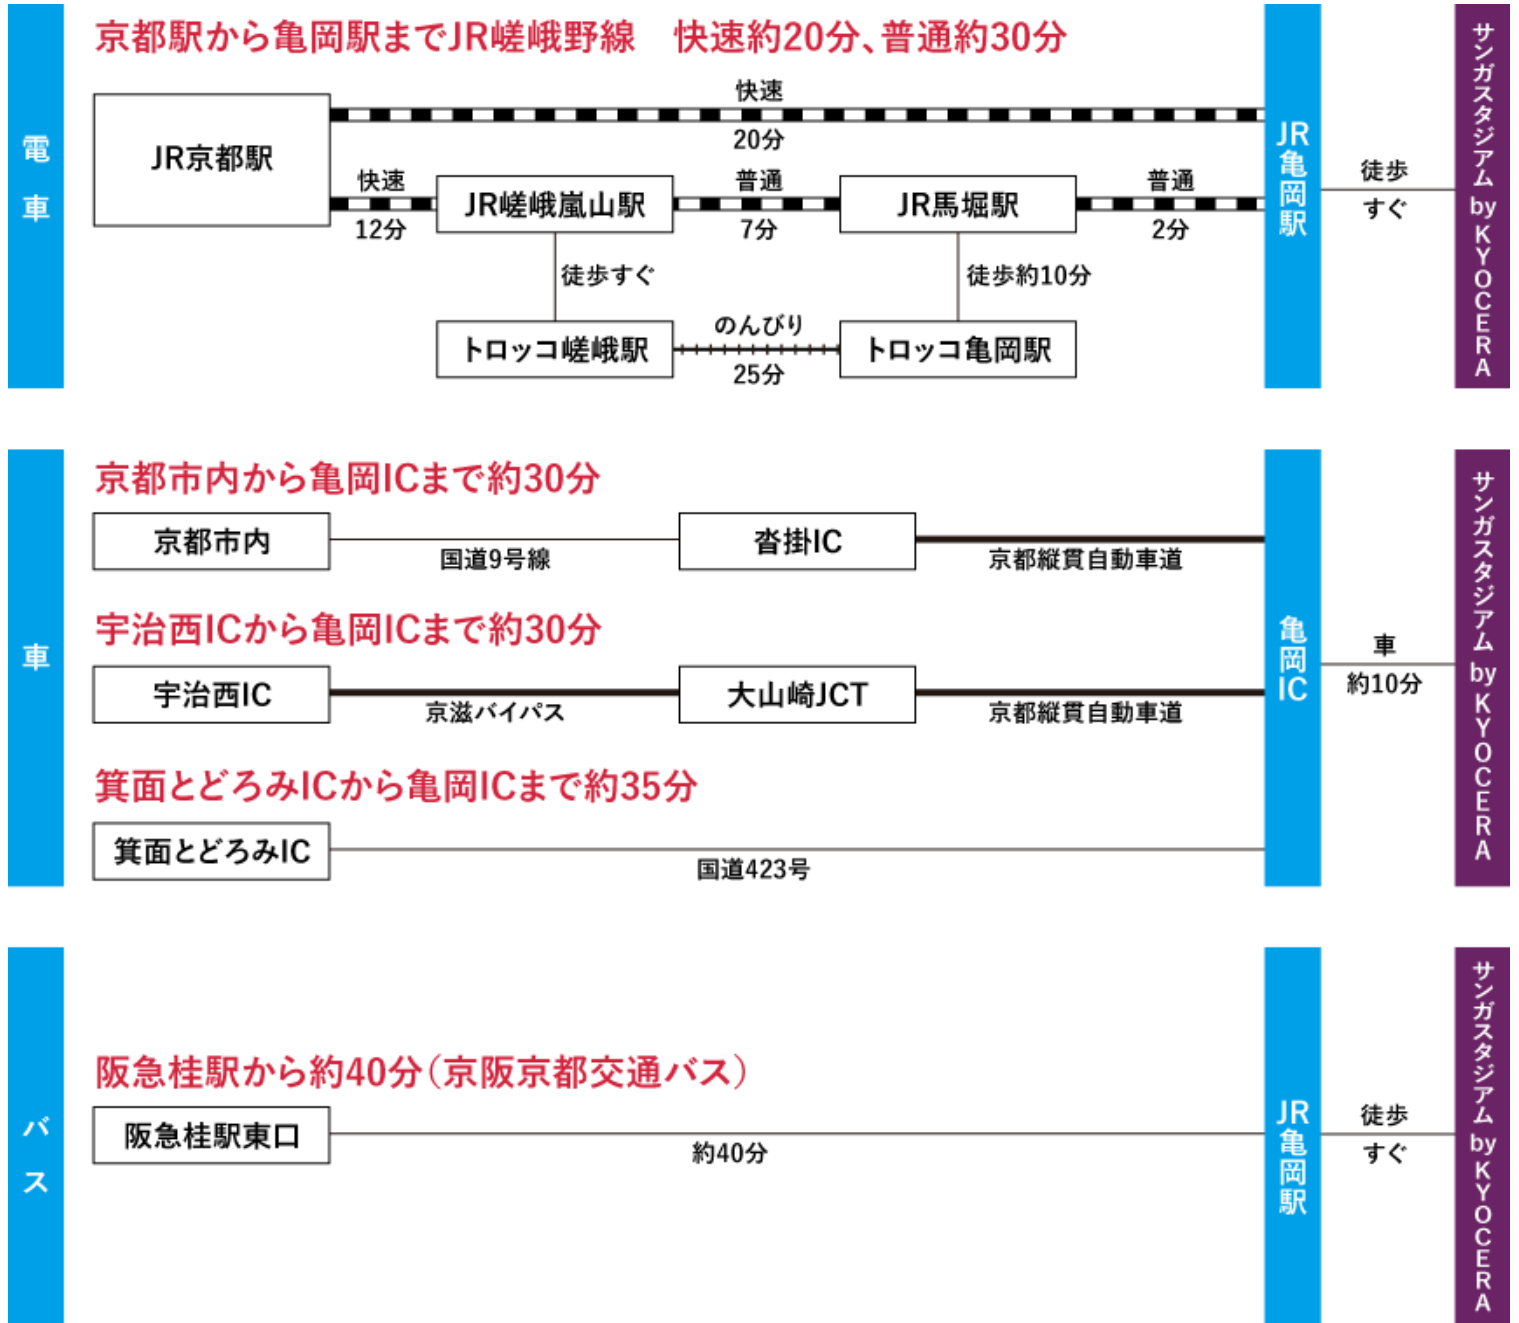

イベント開催時には駐車場をご利用いただけない場合がございます。予めご了承ください。
 できるだけ公共交通機関をご利用いただきますようお願い申し上げます。
 また、近隣の商業施設等への駐車はご遠慮いただきますよう、よろしくお願い致します。

※高速道路をご利用の場合

最寄りのインターは亀岡ICもしくは篠ICとなります。

京都府北部からお越しの場合は、千代川ICもしくは大井ICから起こしいただくことも可能です。

亀岡駅からのアクセス

駐車場

300円/時間（平日最大1,000円、土日祝最大2,000円）、73台

・サッカーJリーグ試合日やイベント時は、主催者ならびその関係者専用駐車場となり、施設利用者も含めお客様向け駐車場はございません。公共交通機関でご来場ください。

・スタジアム周辺への違法駐車・送迎による迷惑駐車は絶対にお止めください。

駐輪場

無料、55台駐輪可能